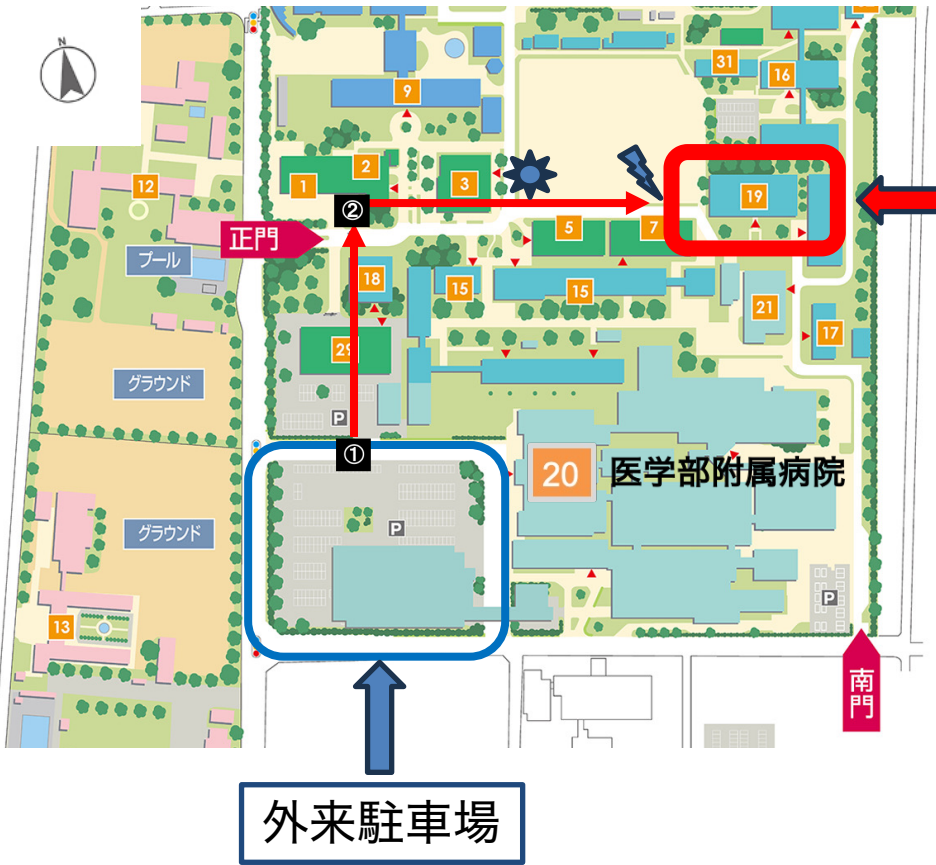

信州大学医学講義棟 第2実習室 案内図

会場
19 第2実習室

外来駐車場

- ① 外来駐車場を北に進み医学部図書館 18 を過ぎる.
- ② 正門通りを道なりに東へ進み医学部講義・実習室 (19 : 会場) へ向かう.

★ 地図中アイコン付近の写真

⚡ 地図中アイコン付近の写真